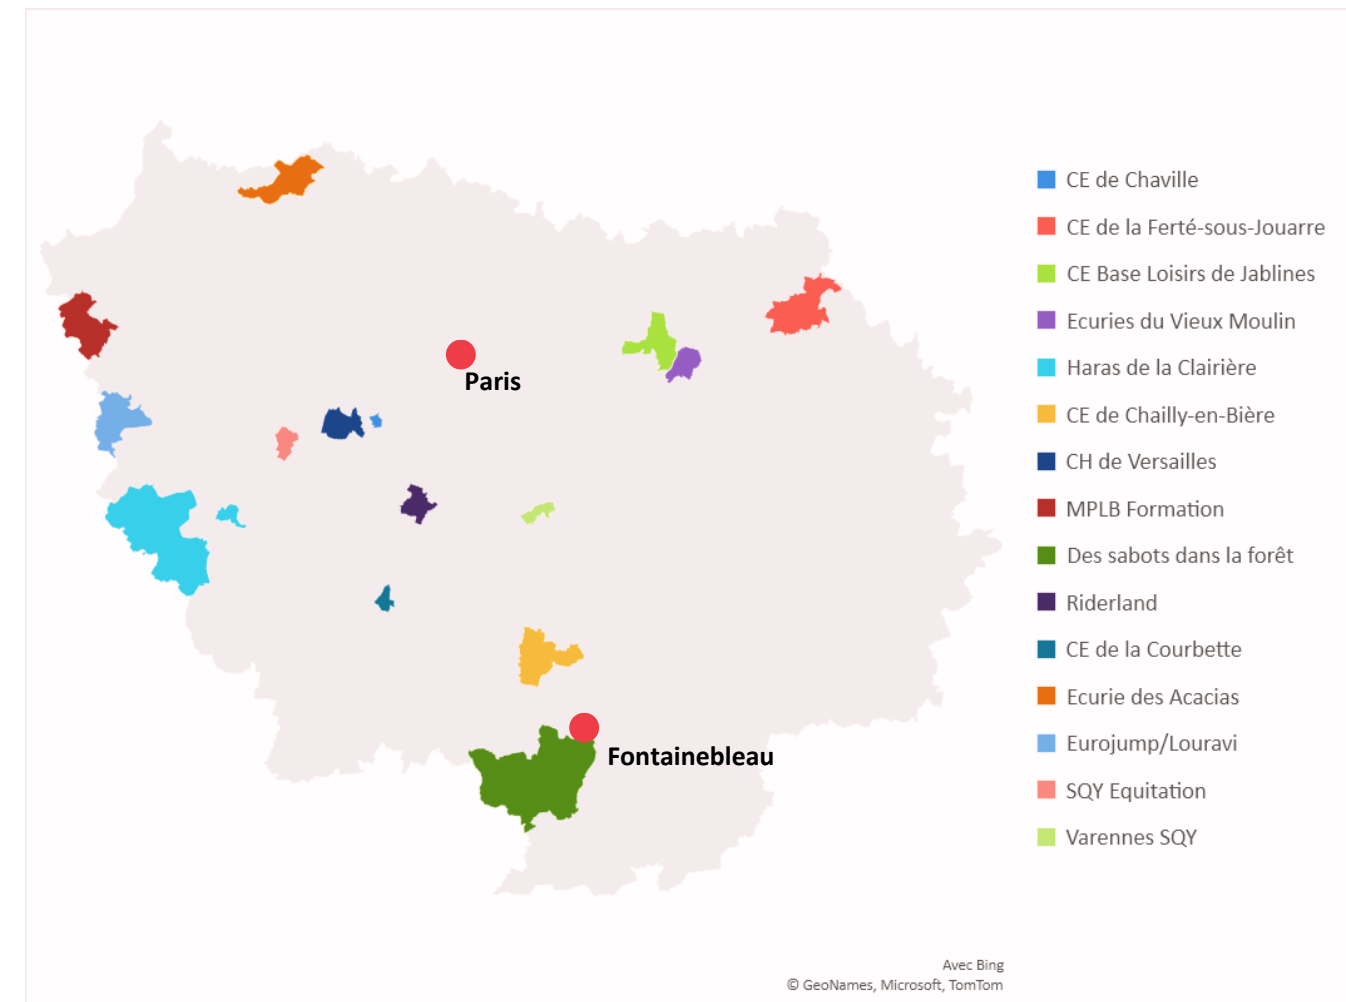

Comité Régional d'Equitation d'Ile de France
56, rue des Renaudes - 75017
Paris
Tél. : 01 47 66 10 03

dketley@cheval-iledefrance.com

www.cheval-iledefrance.com

Organisme de formation enregistré à Paris sous le numéro : 11
75 47891 75