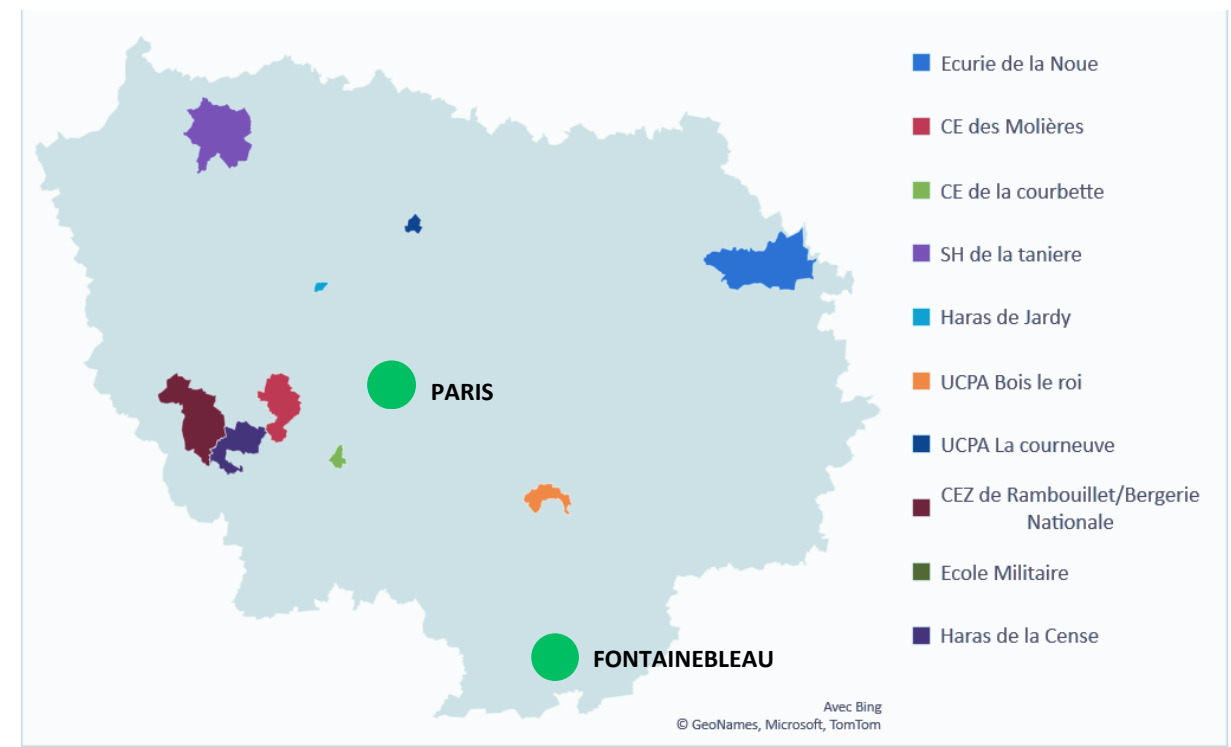

Organismes de formation en Ile de France

1 Contacter le centre de votre choix

2 Envoyer votre dossier d'inscription au CREIF

Nom du centre	Ecuries De La Noue	CE des Molières	CE La Courbette	SH De La Taniere
Nom du formateur	Florence Vleugels	Stephane Masson Deblaize	Martine Fernet	Jean Michel Millecamps
Téléphone	06 61 87 61 64	06 12 15 61 15	06 11 18 54 09 01 64 91 31 14	06 14 96 75 75
Adresse	22 rue de la chenee 77 510 Sablonnières	Centre Equestre 15 rue de Cernay 91 470 Les Molières	42 rue de Chartres 91 790 Boissy Sous ST Yon	Societe Hippique Ferme De La Tanière 95 450 Le Perchay
Département	Seine et Marne (77)	Essonne (91)	Essonne (91)	Val d'Oise (95)
Formation	ATE	ATE	ATE	ATE

Nom du centre	Haras de Jardy	UCPA Bois Le Roi	UCPA La Courneuve	CEZ De Rambouillet / Bergerie National	Ecole Militaire d'équitation	Haras de la Cense
Nom du formateur	Sarah Briest	Delphine Rymarz	Majorie Bray	Marie Noelle Baroche	Capitaine Florent Scalliet	Caroline Godin
Téléphone	06 43 54 89 06	01 64 81 33 00	01 48 38 62 63	01 61 08 68 10	01 64 70 76 39	01 30 88 49 09
Adresse mail	sbriest@jardy.fr	drymarz@ucpa.asso.fr	mbray@ucpa.asso.fr	marie-noelle.baroche@bergerie-nationale.fr	florent.scalliet@intradef.gouv.fr	formations@lacense.com
Adresse	39 boulevard de Jardy 92430 Marnes-la-Coquette	15 Rue de Tournely, 77590 Bois-Le-Roi	av Roger Salengro, 93120 la Courneuve	Bergerie Nationale Parc du Château 78120 Rambouillet	Quartier du carrousel 77307 Fontainebleau	La Cense 78730 Rochefort
Département	Hauts-De-Seine (92)	Seine et Marne (77)	Seine-Saint-Denis (93)	Yvelines (78)	Seine et Marne (77)	Seine et Marne (77)
Formation	SA/AE/BPJEPS/DEJEPS	AE/ BPJEPS/DEJEPS	AE / BPJEPS	AE / BPJEPS	BPJEPS	AE/BPJEPS