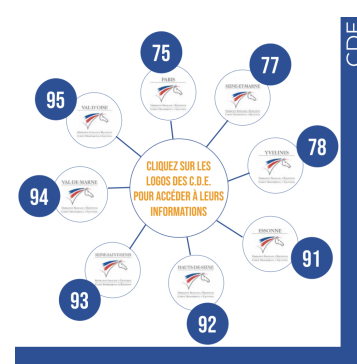

Les CDE

95 **Les voeux du Val-d'Oise**
Le Grand Départemental CSO
Challenge départemental Club et Pony

Les Infos du CREIF